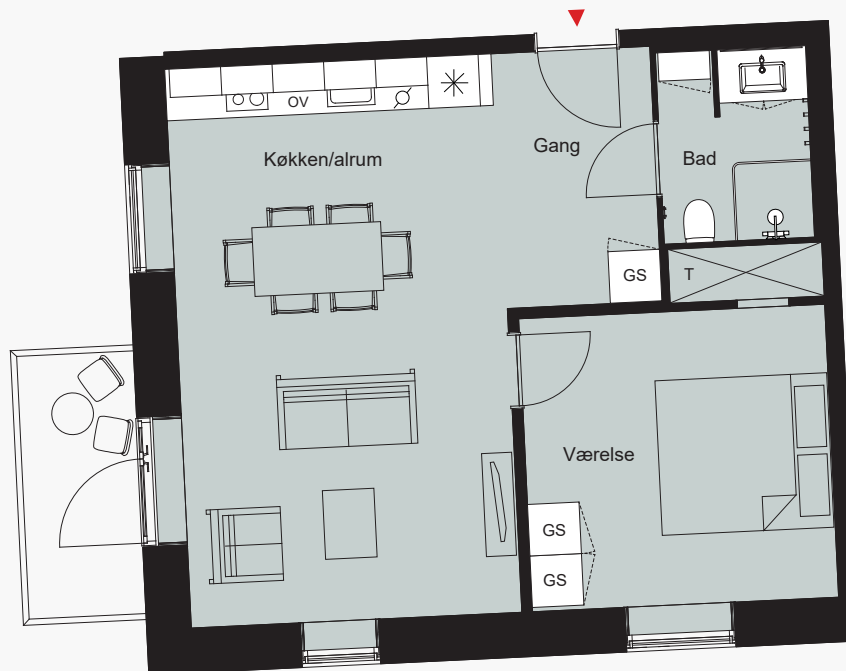

## BLOK 1 1. SAL, LEJLIGHED NR. 2

Bruttoareal	69 m <sup>2</sup>	Elevator	Ja	Svanemærket	✓	Svanemærket	✓
Antal værelser	2	Altan	Ja	Parkeringskælder	✓	Gulvvarme	✓

GS	Garderobeskab		Bruser		Køle/frys
T	Teknikrum		Opvaskemaskine	OV	Ovn

**Løst inventar**  
Som borde, stole, senge og sofaarrangement er vejledende.

Etage:

Lejlighedsnr.:

Blok nr.: