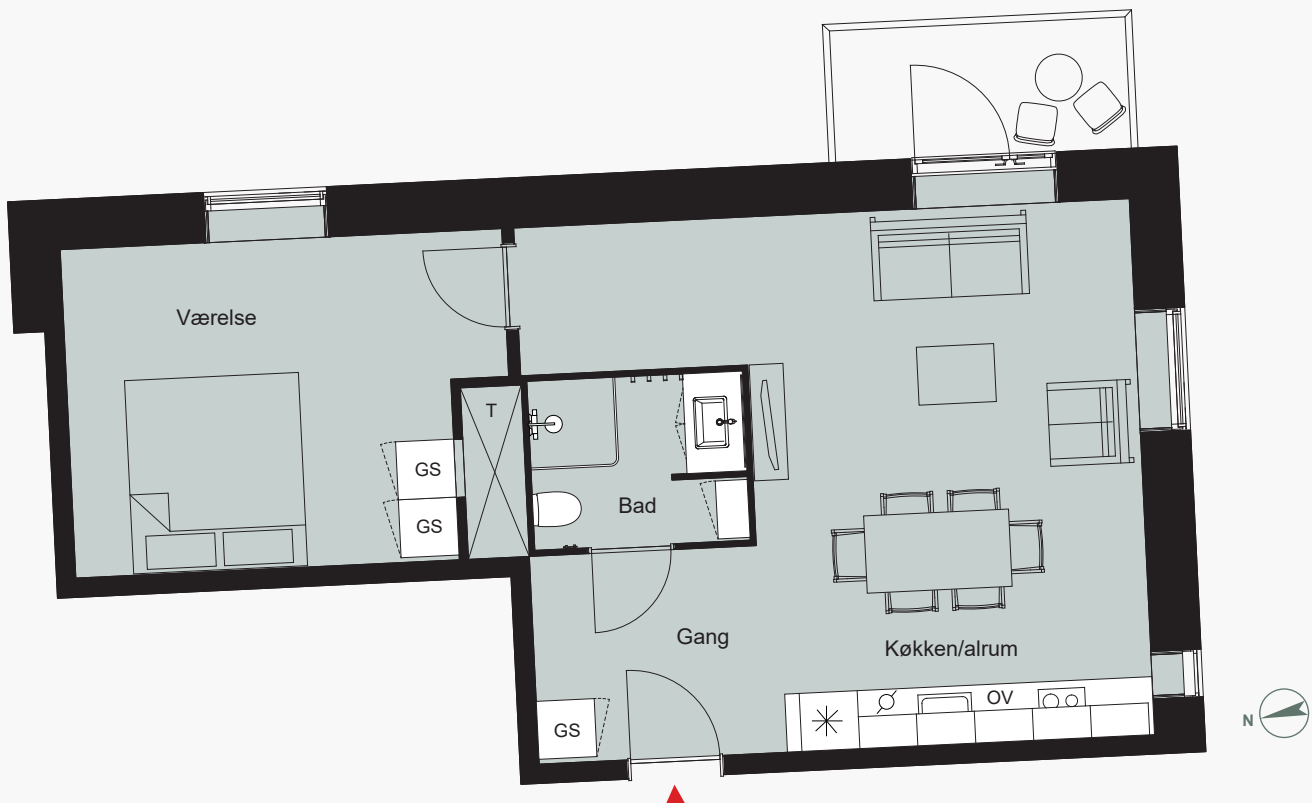

BLOK 1 1. SAL, LEJLIGHED NR. 4

Bruttoareal	73 m ²	Elevator	Ja	Svanemærket	✓	Svanemærket	✓
Antal værelser	2	Altan	Ja	Parkeringskælder	✓	Gulvvarme	✓

GS	Garderobeskab		Bruser		Køle/frys
T	Teknikrum		Opvaskemaskine	OV	Ovn

Løst inventar
Som borde, stole, senge og sofaarrangement er vejledende.

Etage:

Lejlighedsnr.:

Blok nr.:

Bo bæredygtigt i centrum af Hillerød

Bebyggelsen rummer 84 lejeboliger, hvoraf de 24 er indrettet som seniorboliger med eget fællesrum.