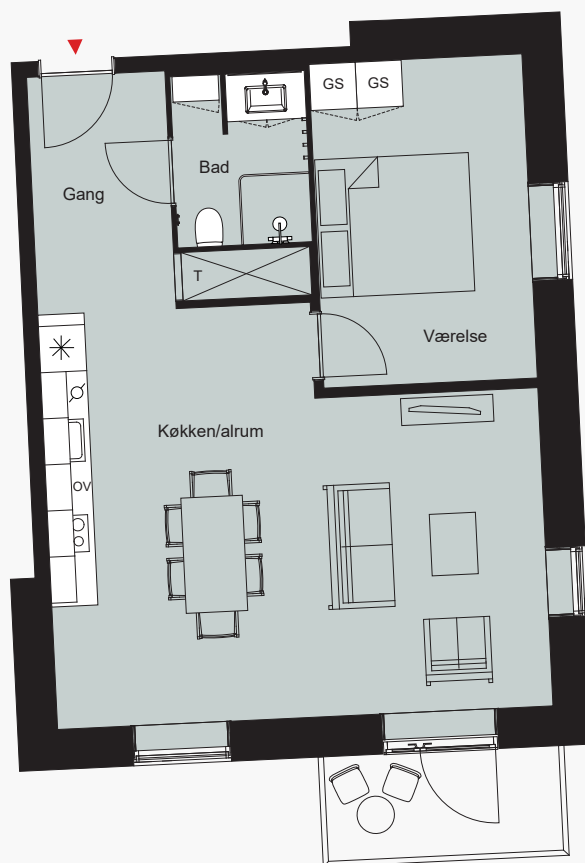

BLOK 1 2. SAL, LEJLIGHED NR. 1

Bruttoareal	76 m ²	Elevator	Ja	Svanemærket	✓	Svanemærket	✓
Antal værelser	2	Altan	Ja	Parkeringskælder	✓	Gulvvarme	✓

GS	Garderobeskab	Bruser	Køle/frys
T	Teknikrum	Opvaskemaskine	Ovn

Løst inventar
Som borde, stole, senge og sofaarrangement er vejledende.

Etage:

Lejlighedsnr.:

Blok nr.:

Bo bæredygtigt i centrum af Hillerød

Bebyggelsen rummer 84 lejeboliger, hvoraf de 24 er indrettet som seniorboliger med eget fællesrum.