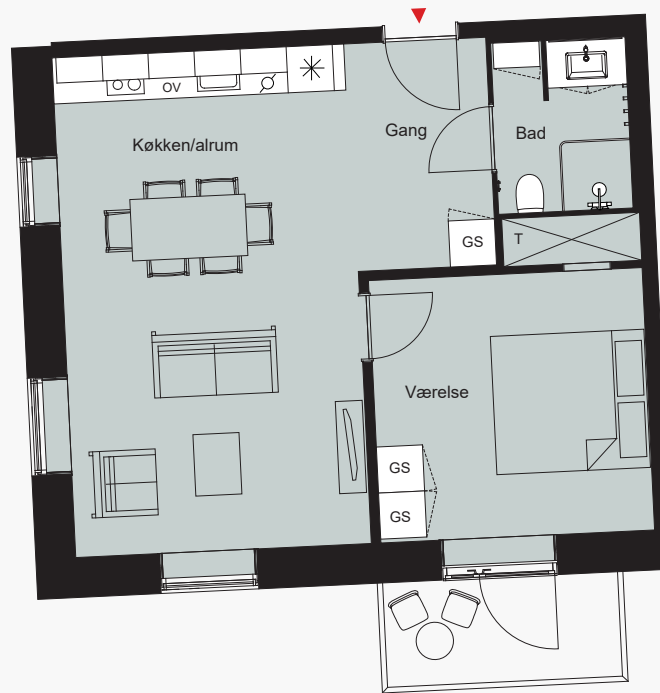

## BLOK 1 2. SAL, LEJLIGHED NR. 2

Bruttoareal	69 m <sup>2</sup>	Elevator	Ja	Svanemærket	✓	Svanemærket	✓
Antal værelser	2	Altan	Ja	Parkeringskælder	✓	Gulvvarme	✓

GS	Garderobeskab		Bruser		Køle/frys
T	Teknikrum		Opvaskemaskine	ov	Ovn

**Løst inventar**  
Som borde, stole, senge og sofaarrangement er vejledende.

Etage:

Lejlighedsnr.:

Blok nr.: