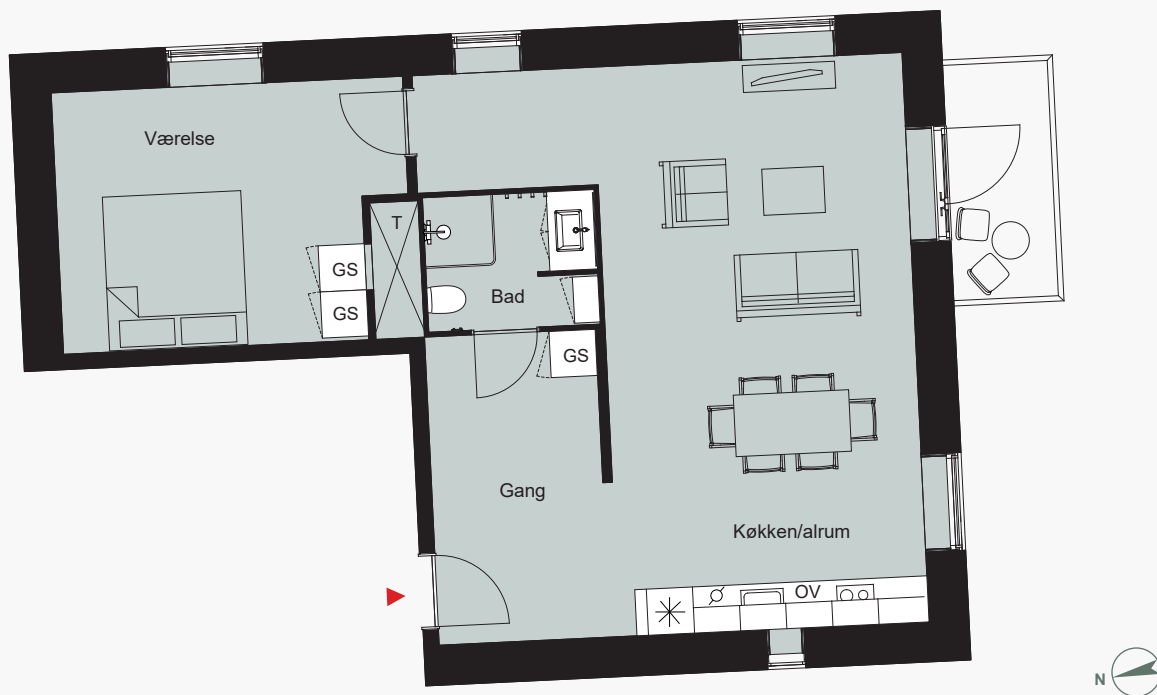

## BLOK 1 4. SAL, LEJLIGHED NR. 4

Bruttoareal	90 m <sup>2</sup>	Elevator	Ja	Svanemærket	✓	Svanemærket	✓
Antal værelser	2	Altan	Ja	Parkeringskælder	✓	Gulvvarme	✓

GS	Garderobeskab		Bruser		Køle/frys
T	Teknikrum		Opvaskemaskine		Ovn

**Løst inventar**  
Som borde, stole, senge og sofaarrangement er vejledende.

Etage:

Lejlighedsnr.:

Blok nr.: