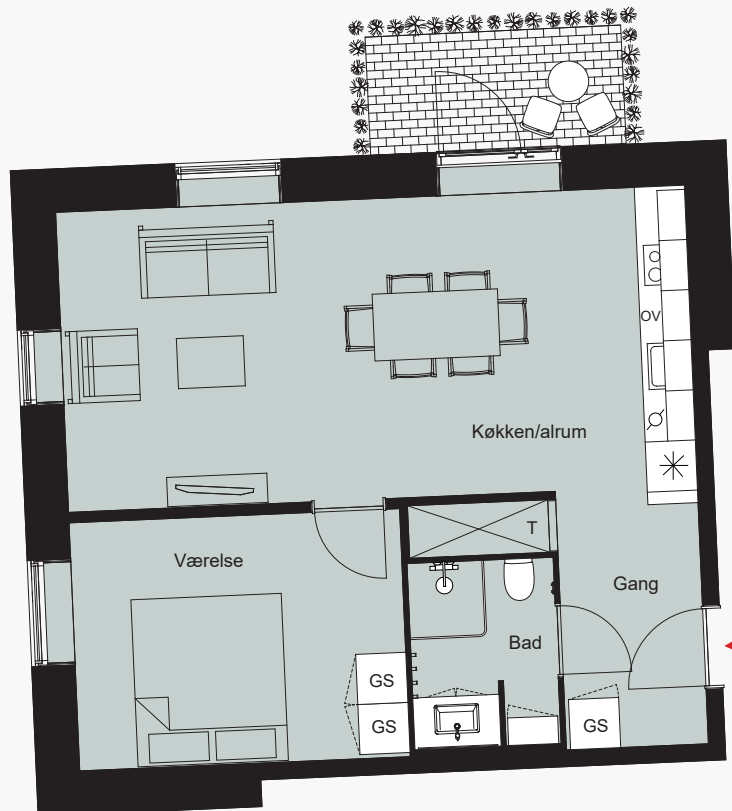

BLOK 2 STUEN, LEJLIGHED NR. 2

Bruttoareal	72 m ²	Elevator	Ja	Svanemærket	✓	Svanemærket	✓
Antal værelser	2	Altan	Ja	Parkeringskælder	✓	Gulvvarme	✓

GS	Garderobeskab		Bruser		Køle/frys
T	Teknikrum		Opvaskemaskine	ov	Ovn

Løst inventar
Som borde, stole, senge og sofaarrangement er vejledende.

Etage:

Lejlighedsnr.:

Blok nr.:

Bo bæredygtigt i centrum af Hillerød

Bebyggelsen rummer 84 lejeboliger, hvoraf de 24 er indrettet som seniorboliger med eget fællesrum.