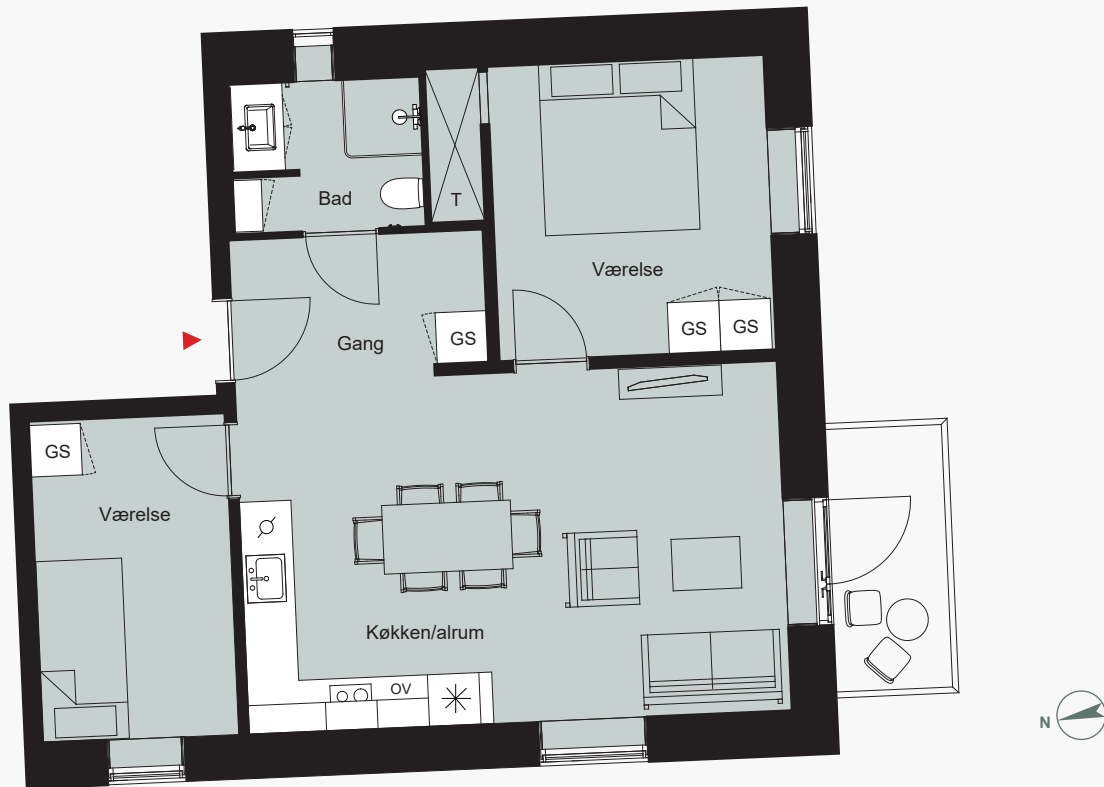

BLOK 2 2. SAL, LEJLIGHED NR. 3

Bruttoareal	82 m ²	Elevator	Ja	Svanemærket	✓	Svanemærket	✓
Antal værelser	3	Altan	Ja	Parkeringskælder	✓	Gulvvarme	✓

GS	Garderobeskab	Bruser	Køle/frys
T	Teknikrum	Opvaskemaskine	Ovn

Løst inventar
Som borde, stole, senge og sofaarrangement er vejledende.

Etage:

Lejlighedsnr.:

Blok nr.:

Bo bæredygtigt i centrum af Hillerød

Bebyggelsen rummer 84 lejeboliger, hvoraf de 24 er indrettet som seniorboliger med eget fællesrum.