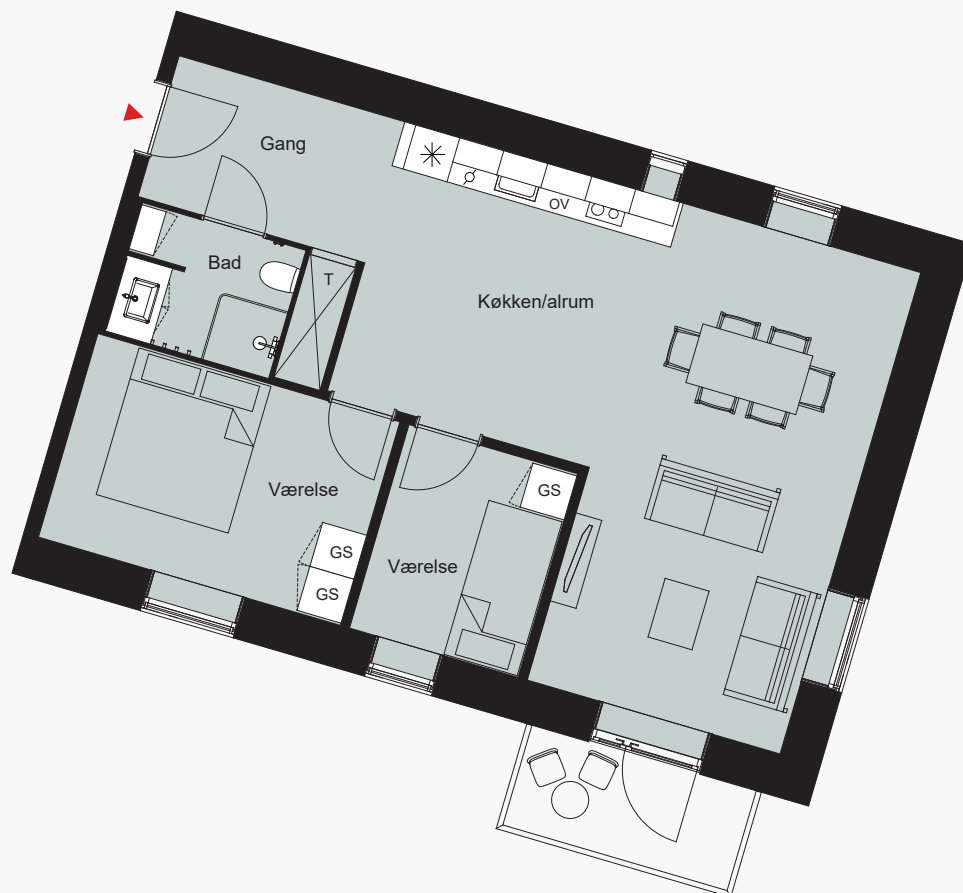

BLOK 3 1. SAL, LEJLIGHED NR. 1

Bruttoareal	89 m ²	Elevator	Ja	Svanemærket	✓	Svanemærket	✓
Antal værelser	3	Altan	Ja	Parkeringskælder	✓	Gulvvarme	✓

GS	Garderobeskab		Bruser		Køle/frys
T	Teknikrum		Opvaskemaskine		Ovn

Løst inventar
Som borde, stole, senge og sofaarrangement er vejledende.

Etage:

Lejlighedsnr.:

Blok nr.:

Bo bæredygtigt i centrum af Hillerød

Bebyggelsen rummer 84 lejeboliger, hvoraf de 24 er indrettet som seniorboliger med eget fællesrum.