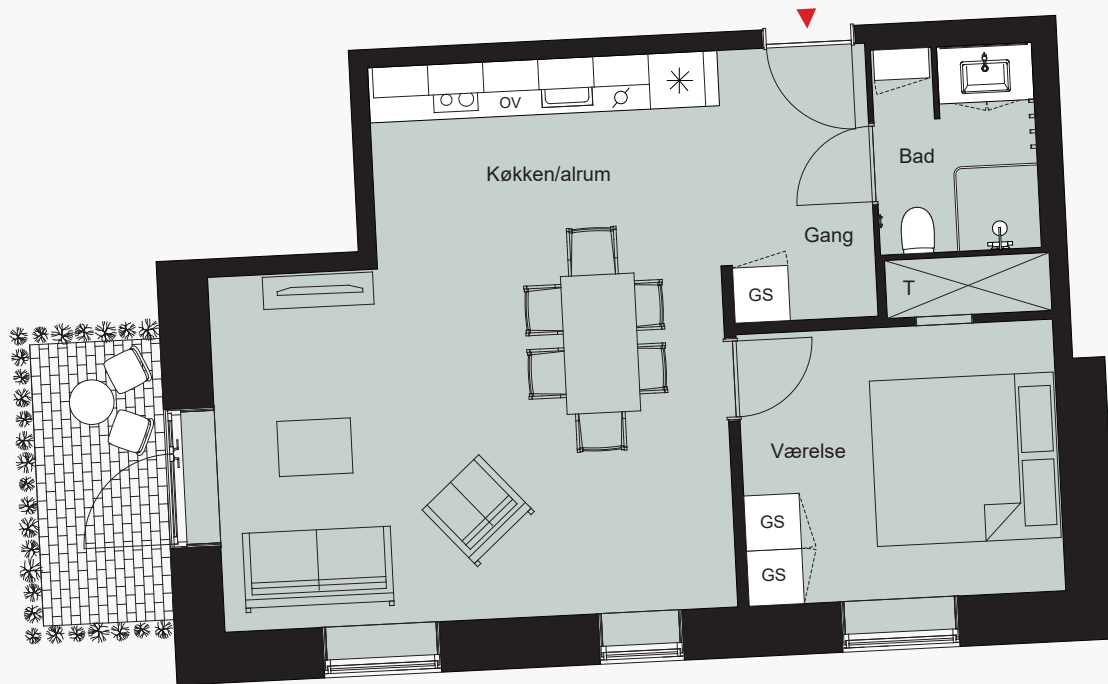

BLOK 4 STUEN, LEJLIGHED NR. 5

Bruttoareal	71 m ²	Elevator	Ja	Svanemærket	✓	Svanemærket	✓
Antal værelser	2	Altan	Ja	Parkeringskælder	✓	Gulvvarme	✓

GS	Garderobeskab		Bruser		Køle/frys
T	Teknikrum		Opvaskemaskine		Ovn

Løst inventar
Som borde, stole, senge og sofaarrangement er vejledende.

Etage:

Lejlighedsnr.:

F fælleshus

Blok nr.:

Bo bæredygtigt i centrum af Hillerød

Bebyggelsen rummer 84 lejeboliger, hvoraf de 24 er indrettet som seniorboliger med eget fællesrum.