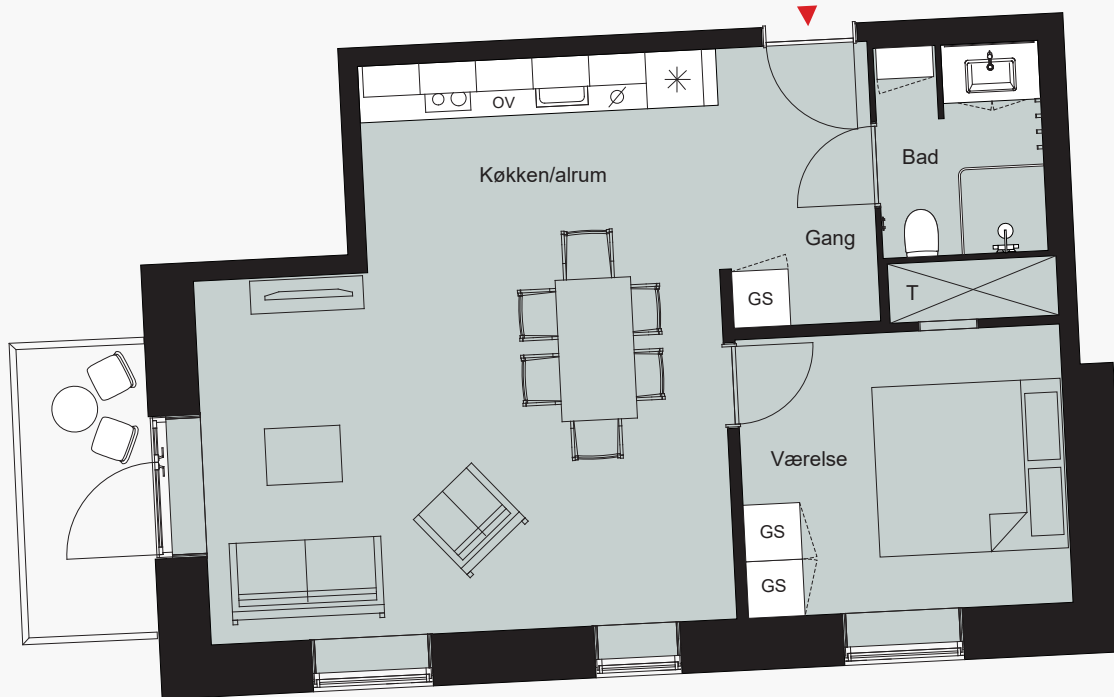

BLOK 4 2. SAL, LEJLIGHED NR. 5

Bruttoareal	71 m ²	Elevator	Ja	Svanemærket	✓	Svanemærket	✓
Antal værelser	2	Altan	Ja	Parkeringskælder	✓	Gulvvarme	✓

GS	Garderobeskab		Bruser		Køle/frys
T	Teknikrum		Opvaskemaskine	OV	Ovn

Løst inventar
Som borde, stole, senge og sofaarrangement er vejledende.

Etage:

Lejlighedsnr.:

Blok nr.:

Bo bæredygtigt i centrum af Hillerød

Bebyggelsen rummer 84 lejeboliger, hvoraf de 24 er indrettet som seniorboliger med eget fællesrum.