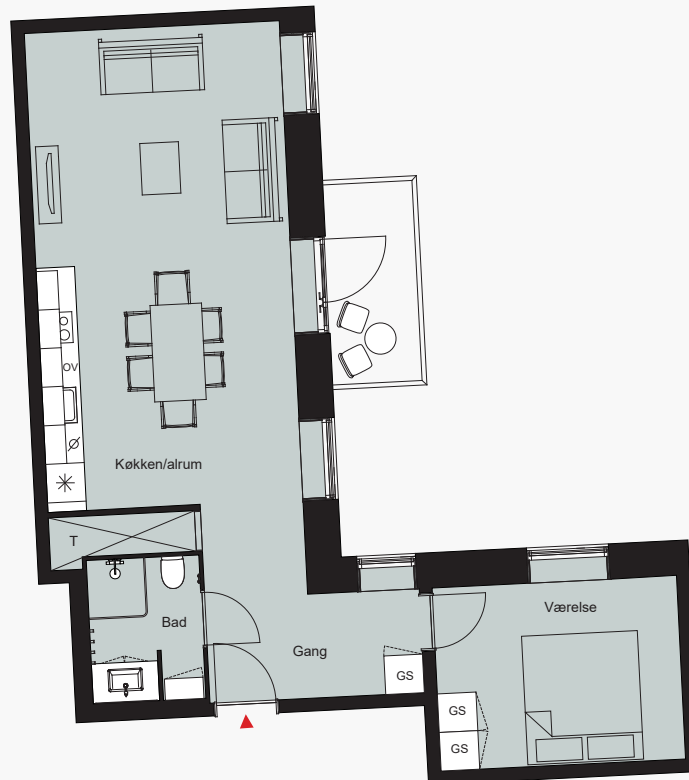

BLOK 4 4. SAL, LEJLIGHED NR. 3

Bruttoareal	74 m ²	Elevator	Ja	Svanemærket	✓	Svanemærket	✓
Antal værelser	2	Altan	Ja	Parkeringskælder	✓	Gulvvarme	✓

GS	Garderobeskab	Bruser	Køle/frys
T	Teknikrum	Opvaskemaskine	Ovn

Løst inventar
Som borde, stole, senge og sofaarrangement er vejledende.

Etage:

Lejlighedsnr.:

Blok nr.:

Bo bæredygtigt i centrum af Hillerød

Bebyggelsen rummer 84 lejeboliger, hvoraf de 24 er indrettet som seniorboliger med eget fællesrum.